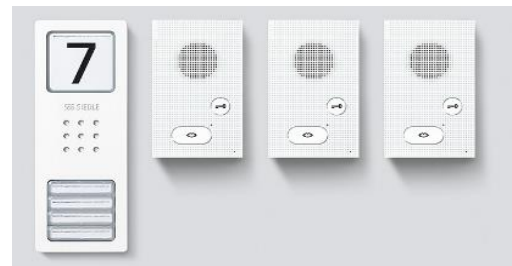

Cikkszám	Megnevezés	Listaár (EUR nettó)	Kedv.%	Kedvm. ár (EUR nettó)	Leírás
210005549-00	SET CAB 850-3	789,00	46,47%	422,37	Compact audio set BUS-os