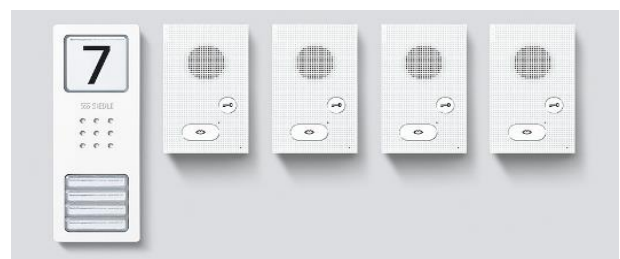

Cikkszám	Megnevezés	Listaár (EUR nettó)	Kedv.%	Kedvm. ár (EUR nettó)	Leírás
210005550-00	SET CAB 850-4	884,00	44,78%	488,16	Compact audio set BUS-os