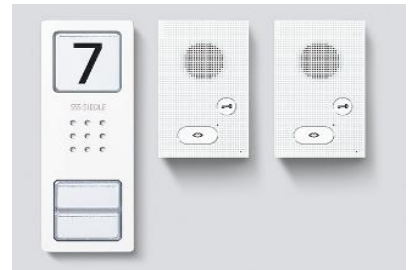

Cikkszám	Megnevezés	Listaár (EUR nettó)	Kedv.%	Kedvm. ár (EUR nettó)	Leírás
210005548-00	SET CAB 850-2	694,00	44,83%	382,89	Compact audio set BUS-os