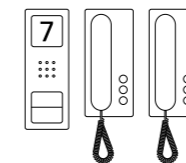

Audio-Set Siedle Compact

2 Wohneinheiten

SET CA 812-2 EW

im Set 464,00 €*