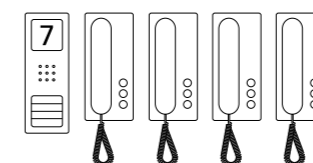

Audio-Set Siedle Compact

4 Wohneinheiten

SET CA 812-4 EW

im Set 641,00 €*

* inklusive aller Komponenten