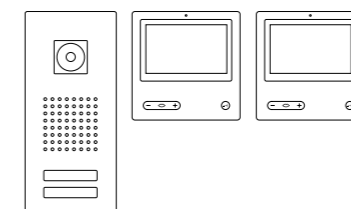

Video-Set Siedle Classic

2 Wohneinheiten

SET CLVP 850-2 E/W

Summe Einzelpreise 3.536,00 €

im Set 3.050,00 €*