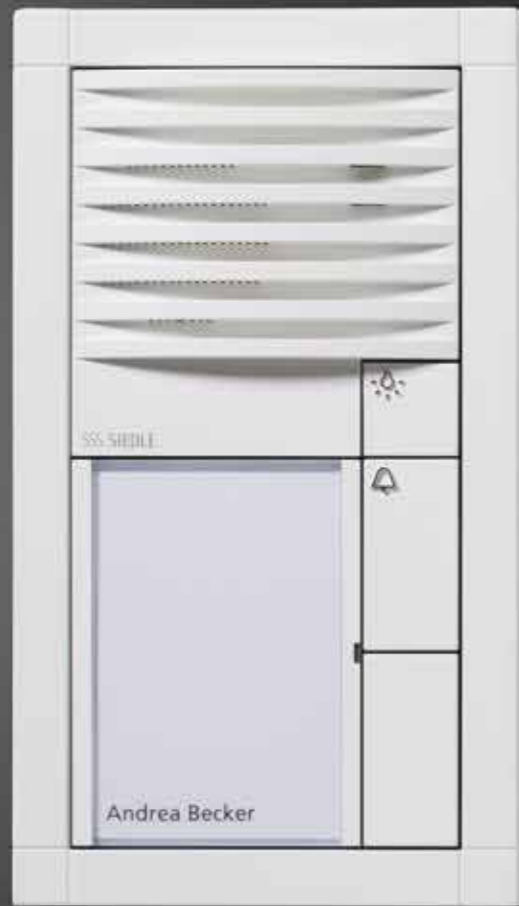

### Video-Set Siedle Basic

2 Wohneinheiten

Summe Einzelpreise 2.270,00 €

SET CVB 850-2 EW

im Set 2.137,00 €\*

\* inklusive aller Komponenten

Ein Paket.

Alles drin.