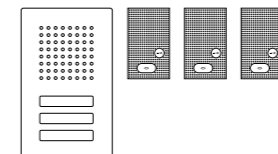

Audio-Set Siedle Classic

3 Wohneinheiten

Summe Einzelpreise 1.030,00 €

SET CLAB 850-3 E/W

im Set 980,00 €*