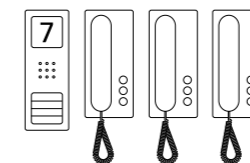

Audio-Set Siedle Compact

3 Wohneinheiten

SET CA 812-3 EW

im Set 568,00 €*