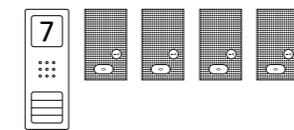

Audio-Set Siedle Basic

4 Wohneinheiten

SET CAB 850-4 EW

Summe Einzelpreise 942,00 €

im Set 934,00 €*