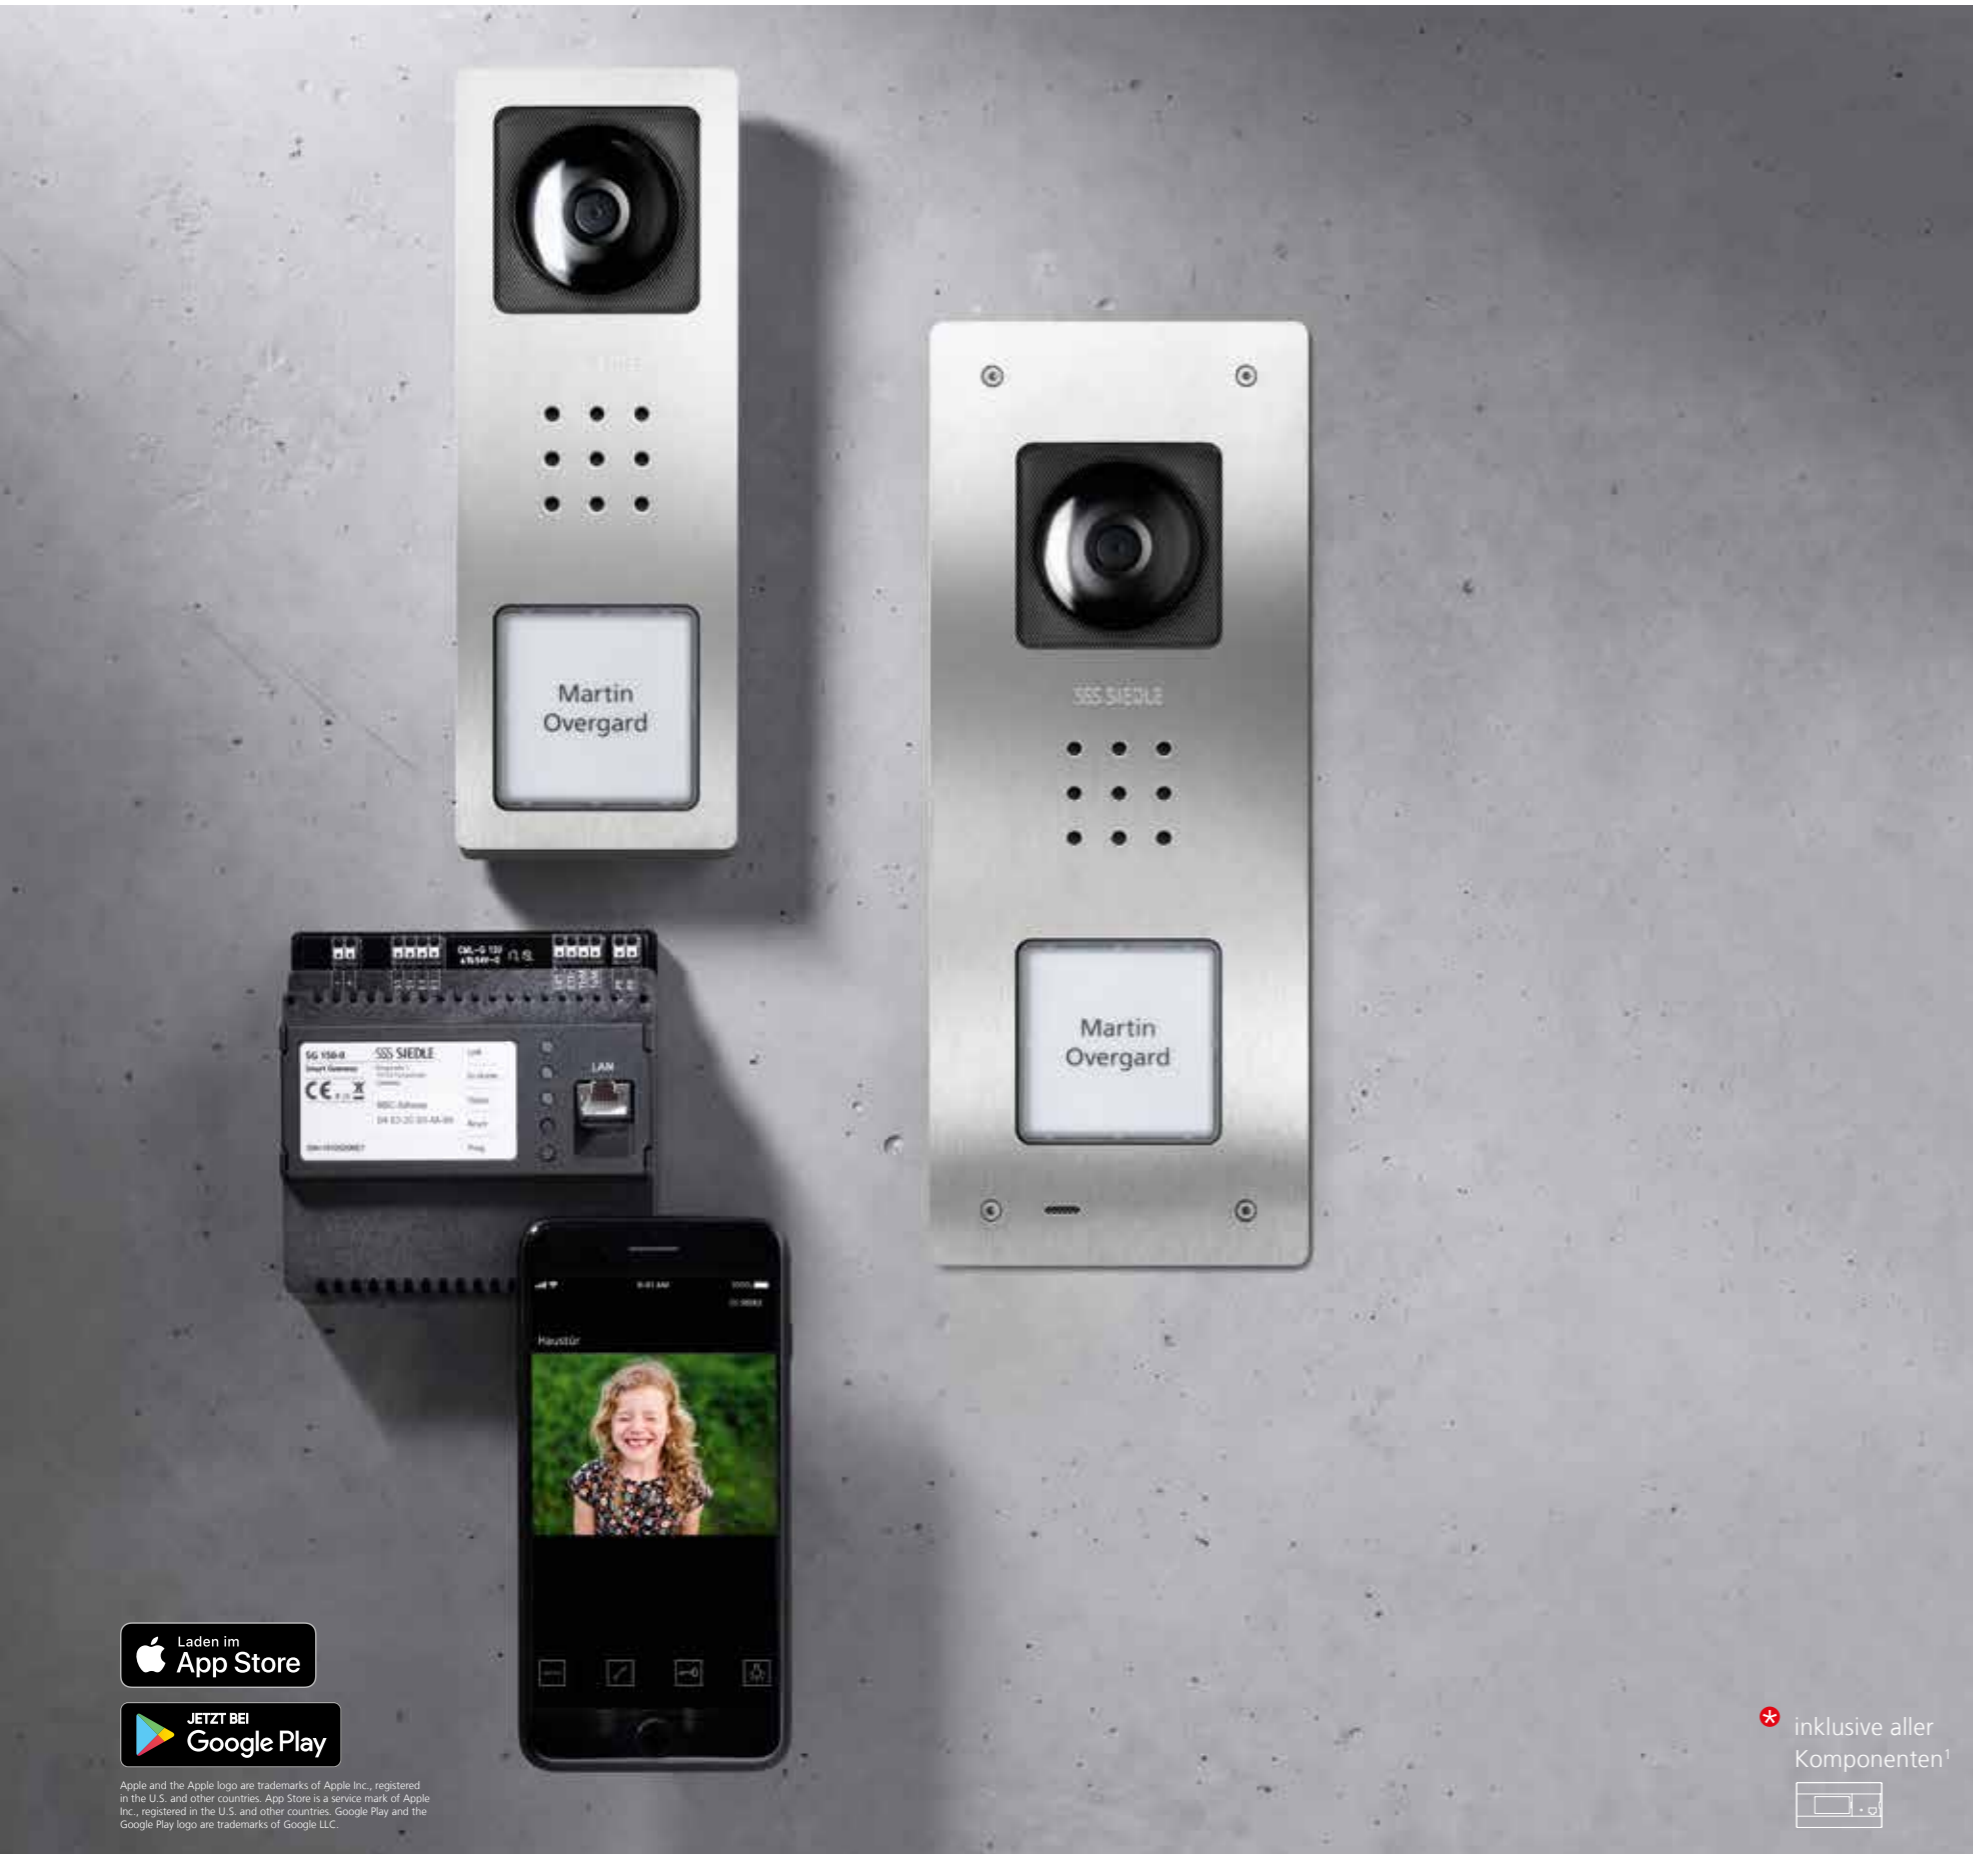

Start smart. Pay less.

Alle Vorteile einer Türsprechanlage von Siedle im Haus, gleichzeitig alle Vorteile mobiler Kommunikation in der Hand: Das Starter-Set Smart Gateway

macht den Einstieg in die IP-Welt günstig wie nie. So attraktiv der Preis, so einfach die Inbetriebnahme.

Weitere Produktdetails auf den Seiten 22/23 dieser Broschüre oder unter www.siedle.de

Made in Furtwangen.

Server in Deutschland.

Starter-Set Smart Gateway für Aufputz

1 Wohneinheit

SET CVSG 850-1

Summe Einzelpreise 2.121,00 €

im Set 1.589,00 €*

Starter-Set Smart Gateway für Unterputz

1 Wohneinheit

SET CVUSG 850-1

Summe Einzelpreise 2.165,00 €

im Set 1.648,00 €*

* inklusive aller Komponenten!

Laden im App Store

JETZT BEI Google Play