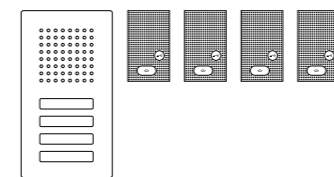

Audio-Set Siedle Classic

4 Wohneinheiten

Summe Einzelpreise 1.141,00 €

SET CLAB 850-4 E/W

im Set 1.080,00 €*

* inklusive aller Komponenten